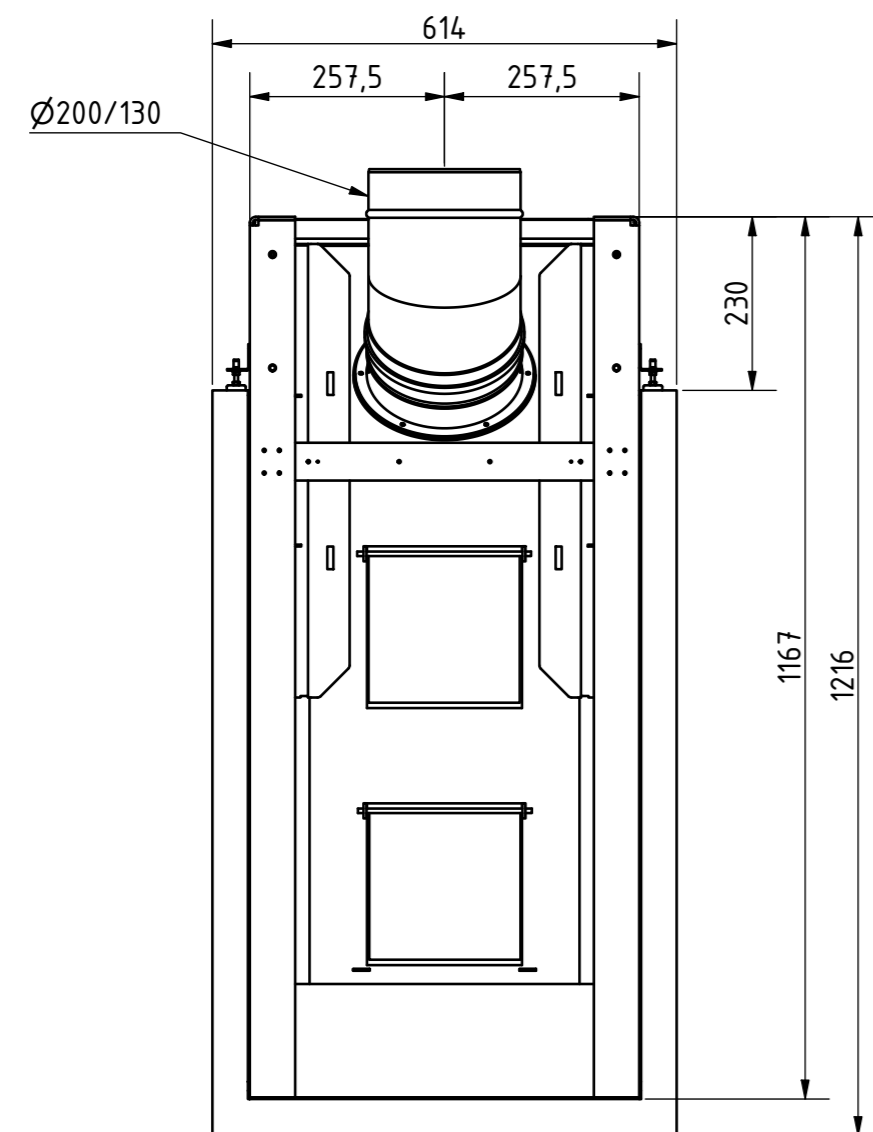

Ansicht von der Seite  
da der LAS-Anschluss in 45° konstruiert ist,  
gibt es unterschiedliche Anschlussmaße.  
Maße unter Vorbehalt

EKKO G U 45(90)51  
Maßstab 1 : 10